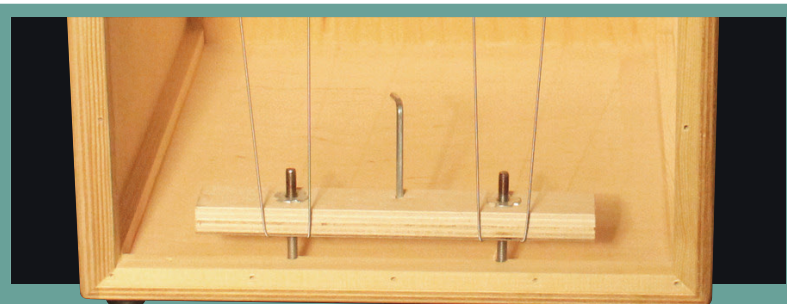

صفحه جلویی

حفره در پهلو کاخن

صفحه پشتی (بانگو کاخن)

2 side

- مدل دو صفحه (دو طرفه)
- یک صفحه سیمی، یک صفحه بانگو
- سایز ۱۹
- بدنه چوب برچ بالتیک 9mm
- ۴ سیمه

قرارگیری سیم های V شکل داخل

لبه های فلامنکو

طرح سفارشی

حفره در پشت کاخن

A Custom

■ مدل سفارشی A

■ سایز ۱۹

■ بدنه چوب برچ بالتیک 9mm

■ ۴ سیمه و ۸ سیمه

قرارگیری سیم های موازی داخل

Custom

■ مدل سفارشی S

■ سایز ۱۹

■ بدنه چوب هاردوود 12mm

■ ۸ سیمه

نشیمن راحت تر

قرارگیری سیم های موازی داخل

بدنه یک تکه

ترکیب چوب های طبیعی

Royal

- مدل سفارشی رویال
- ابعاد ۳۰ * ۳۲ * ۴۹ (سانتیمتر)
- بدنه چوب انتخابی افرا، زبان گنجشک، گردو، بلوط، راش و برچ به ضخامت 1.5cm
- ۴ و ۸ سیمه

اسنر
بانگو

Royal

قرارگیری سیم های موازی داخل