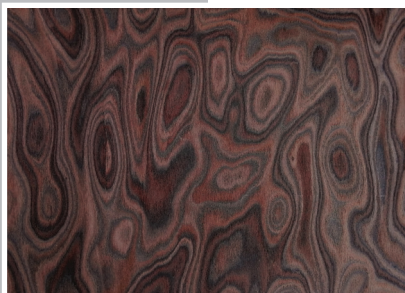

صفحه جلویی

حفره در پهلو کاخن

صفحه پشتی (بانگو کاخن)

2 side

- مدل دو صفحه (دو طرفه)
- یک صفحه سیمی، یک صفحه بانگو
- سایز ۱۹
- بدنه چوب برچ بالتیک 9mm
- ۴ سیمه

قرارگیری سیم های V شکل داخل

لبه های فلامنکو

طرح سفارشی

حفره در پشت کاخن

A Custom

■ مدل سفارشی A

■ سایز ۱۹

■ بدنه چوب برچ بالتیک 9mm

■ ۴ سیمه و ۸ سیمه

قرارگیری سیم های موازی داخل

Custom