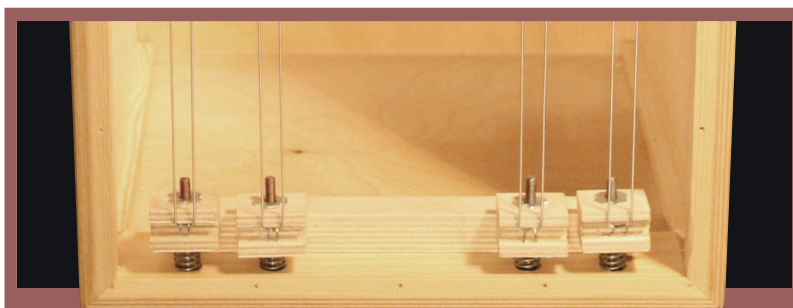

■ مدل سفارشی S

■ سایز ۱۹

■ بدنه چوب هاردوود 12mm

■ ۸ سیمه

نشیمن راحت تر

قرارگیری سیم های موازی داخل

بدنه یک تکه

ترکیب چوب های طبیعی

Royal

- مدل سفارشی رویال
- ابعاد ۳۰ * ۳۲ * ۴۹ (سانتیمتر)
- بدنه چوب انتخابی افرا، زبان گنجشک، گردو، بلوط، راش و برچ به ضخامت 1.5cm
- ۴ و ۸ سیمه

اسنر
بانگو

Royal

قرارگیری سیم های موازی داخل