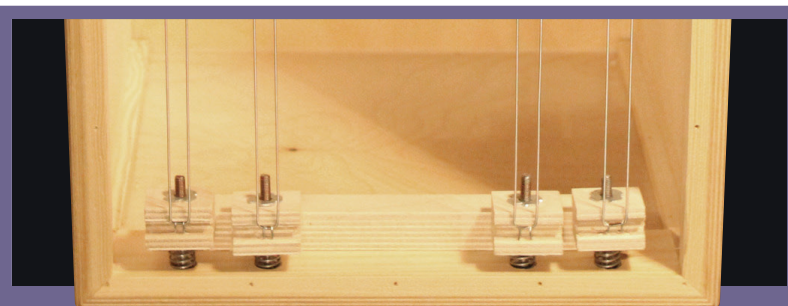

صفحه جلویی

حفره در پهلو کاخن

صفحه پشتی (بانگو کاخن)

2 side

- مدل دو صفحه (دو طرفه)
- یک صفحه سیمی، یک صفحه بانگو
- سایز ۱۹
- بدنه چوب برچ بالتیک 9mm
- ۴ سیمه

قرارگیری سیم های V شکل داخل

لبه های فلامنکو

طرح سفارشی

حفره در پشت کاخن

A Custom

■ مدل سفارشی A

■ سایز ۱۹

■ بدنه چوب برچ بالتیک 9mm

■ ۴ سیمه و ۸ سیمه

قرارگیری سیم های موازی داخل

Custom

■ مدل سفارشی S

■ سایز ۱۹

■ بدنه چوب هاردوود 12mm

■ ۸ سیمه

نشیمن راحت تر

قرارگیری سیم های موازی داخل

بدنه یک تکه

ترکیب چوب های طبیعی